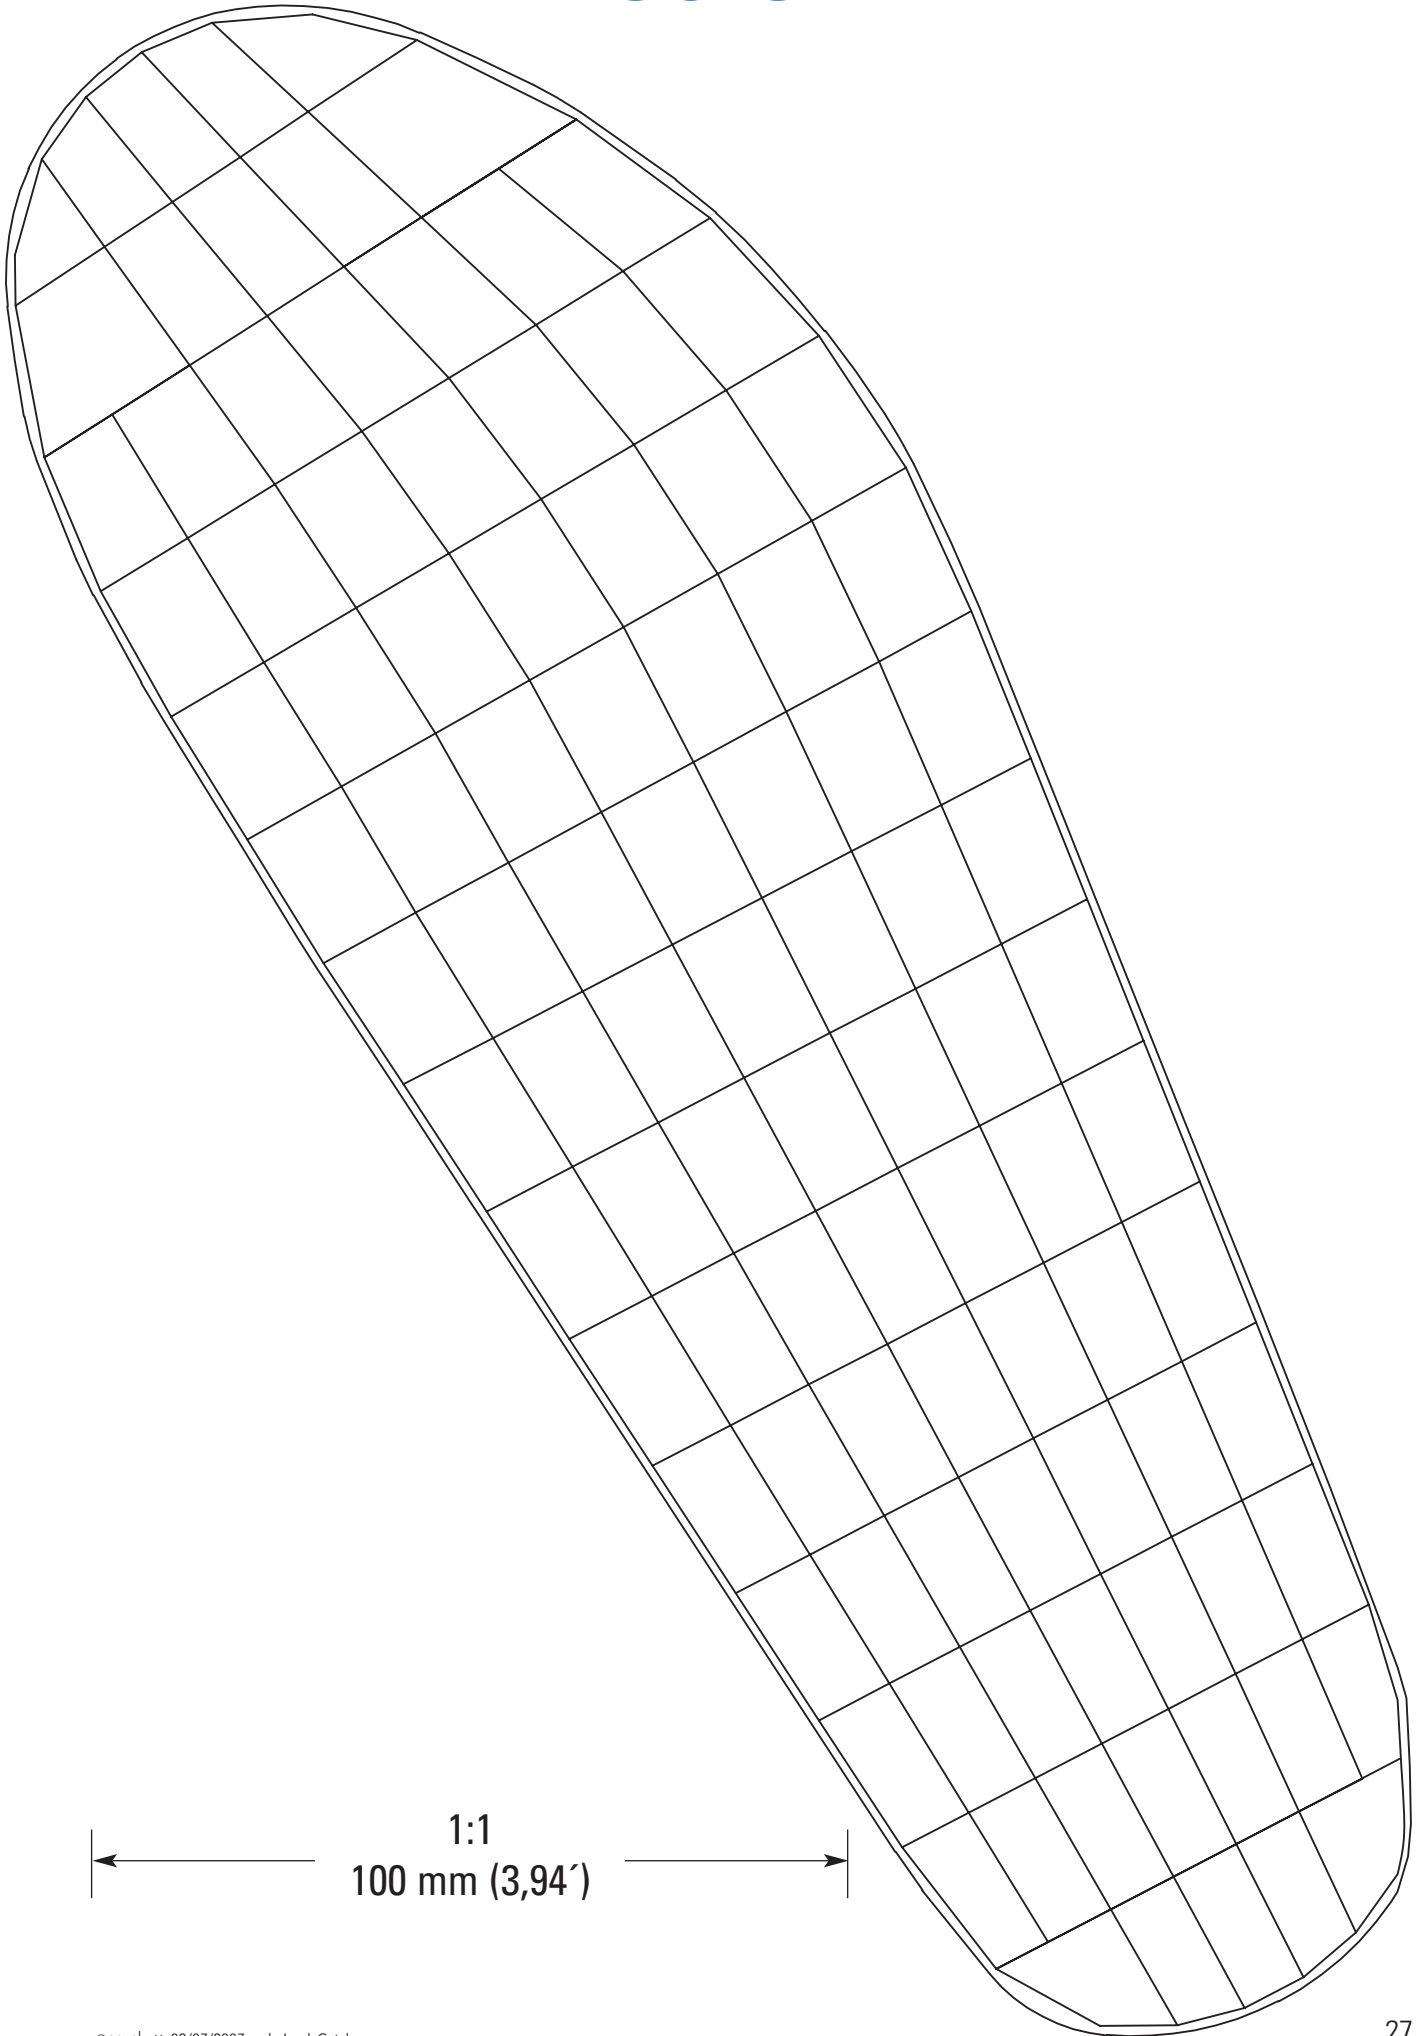

Insole UW

1:1
100 mm (3,94')

Insole VW

1:1
100 mm (3,94')

Insole WW

1:1
100 mm (3,94')

Insole XW

Insole YW

Insole ZW

Adult Insoles

Extra-Wide

Insole	European Size
VE	38/39
WE	40/41
XE	42/43
YE	44/45

Insole VE

1:1
100 mm (3,94')

Insole WE

Insole XE