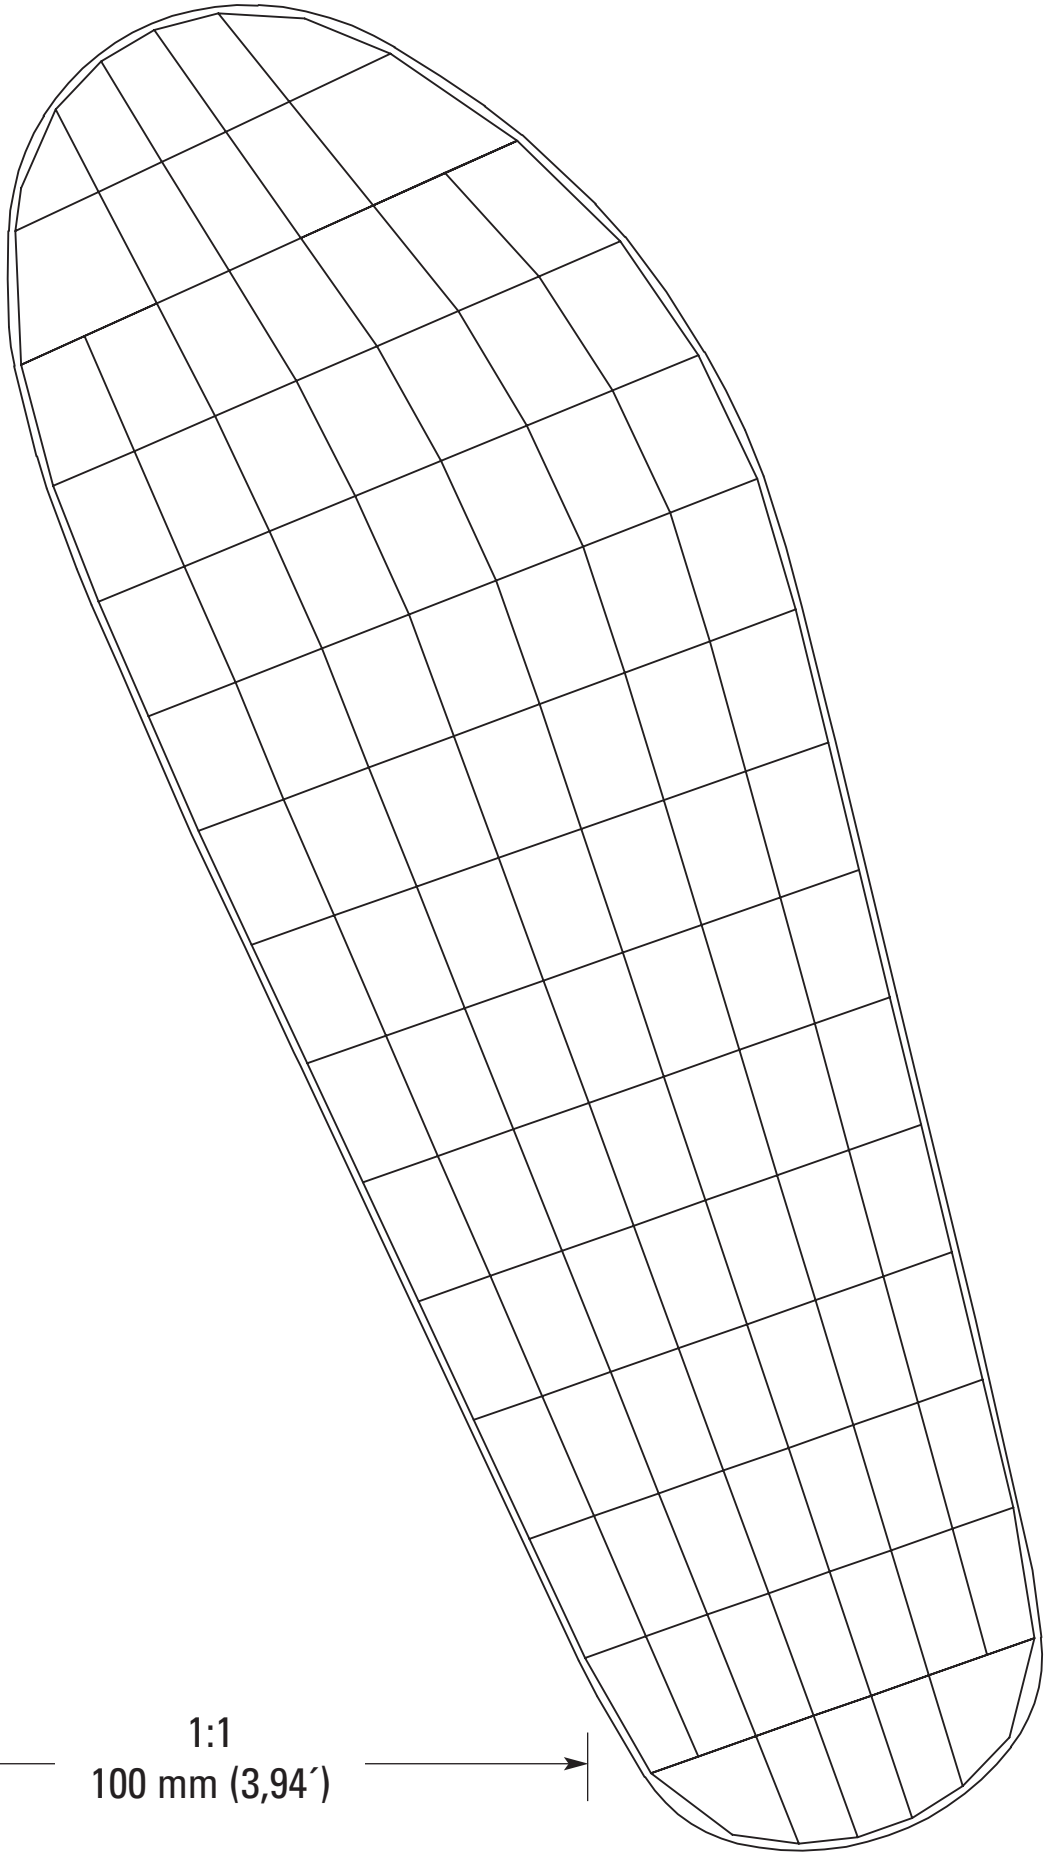

Insole U

1:1
100 mm (3,94')

Insole V

1:1
100 mm (3,94')

Insole W

1:1
100 mm (3,94')

Insole X

Insole Y

Insole Z

Insole A

Adult Insoles

Wide

Insole	European Size
UW	36/37
VW	38/39
WW	40/41
XW	42/43
YW	44/45
ZW	46/47

Adult Insoles

Long Connectors, Wide

Insole	European Size
UWS	36/37
VWS	38/39
WWS	40/41
XWS	42/43
YWS	44/45
ZWS	46/47

Insole UW

1:1
100 mm (3,94')

Insole VW

1:1
100 mm (3,94')

Insole WW

1:1
100 mm (3,94')

Insole XW

Insole YW

Insole ZW

Adult Insoles

Extra-Wide

Insole	European Size
VE	38/39
WE	40/41
XE	42/43
YE	44/45

Insole VE

1:1
100 mm (3,94')

Insole WE

Insole XE