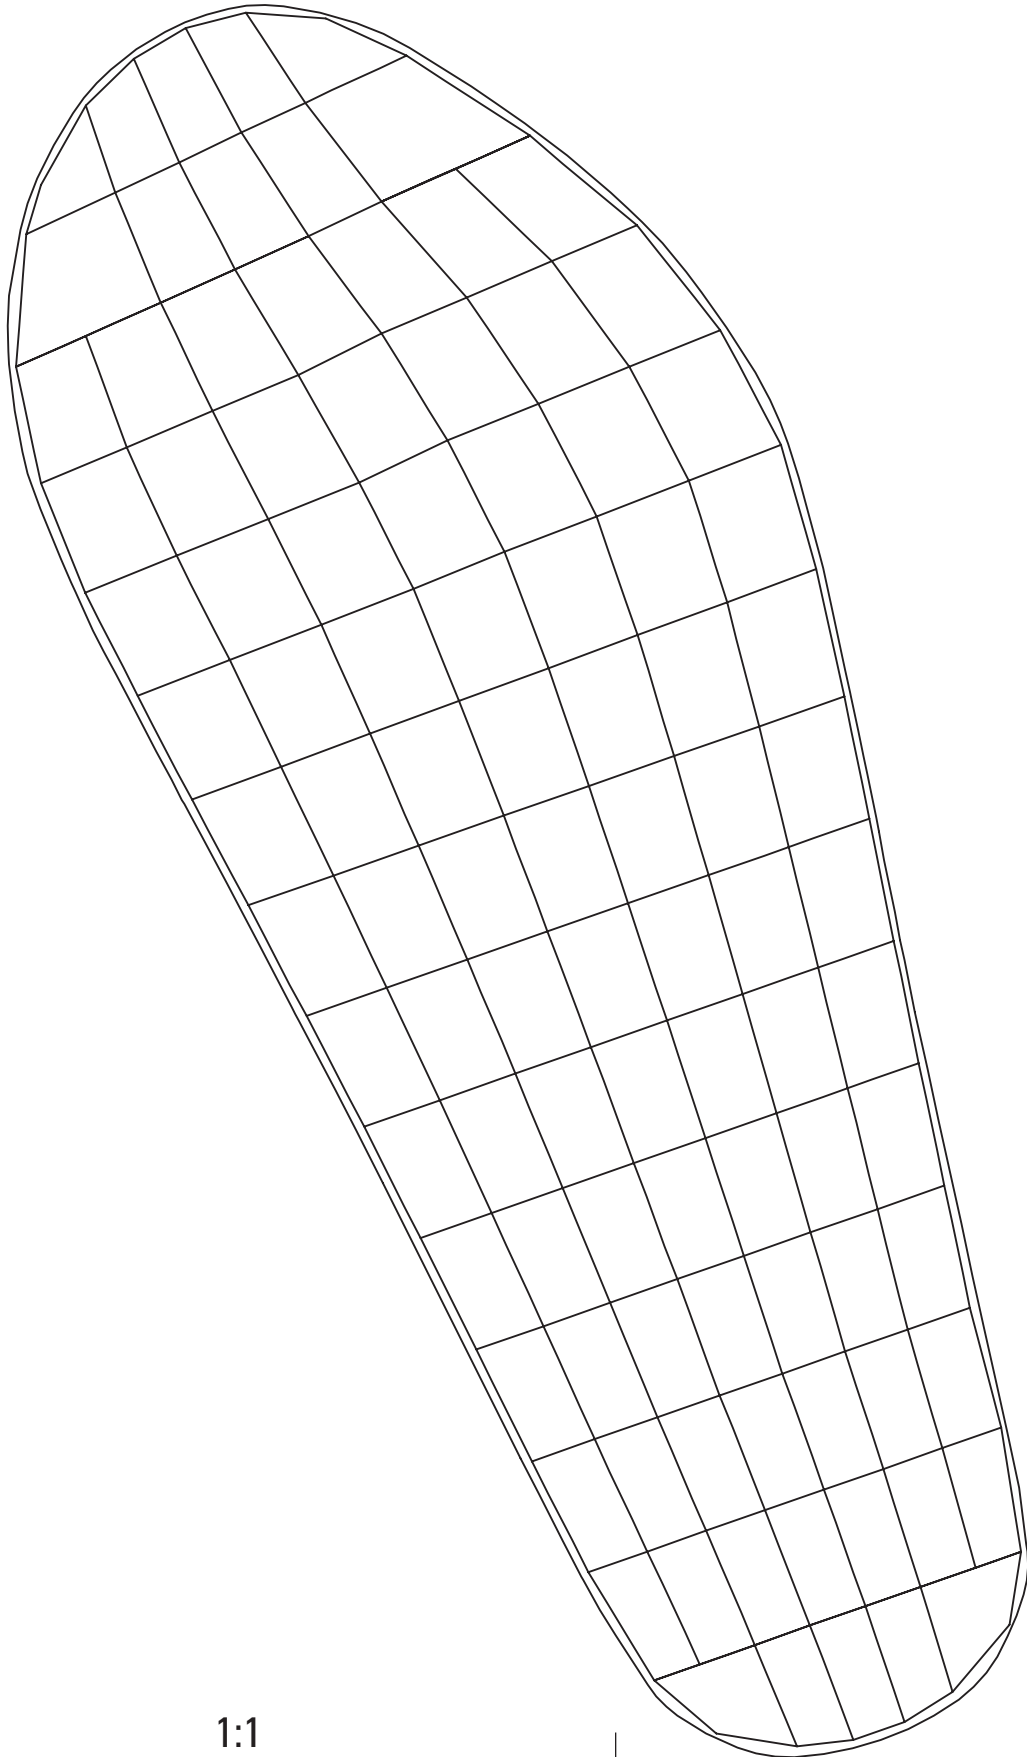

Insole UW

1:1
100 mm (3,94')

Insole VW

1:1
100 mm (3,94')

Insole WW

1:1
100 mm (3,94')

Insole XW

Insole YW

Insole ZW

Adult Insoles

Extra-Wide

Insole	European Size
VE	38/39
WE	40/41
XE	42/43
YE	44/45

Insole VE

1:1
100 mm (3,94')

Insole WE

Insole XE