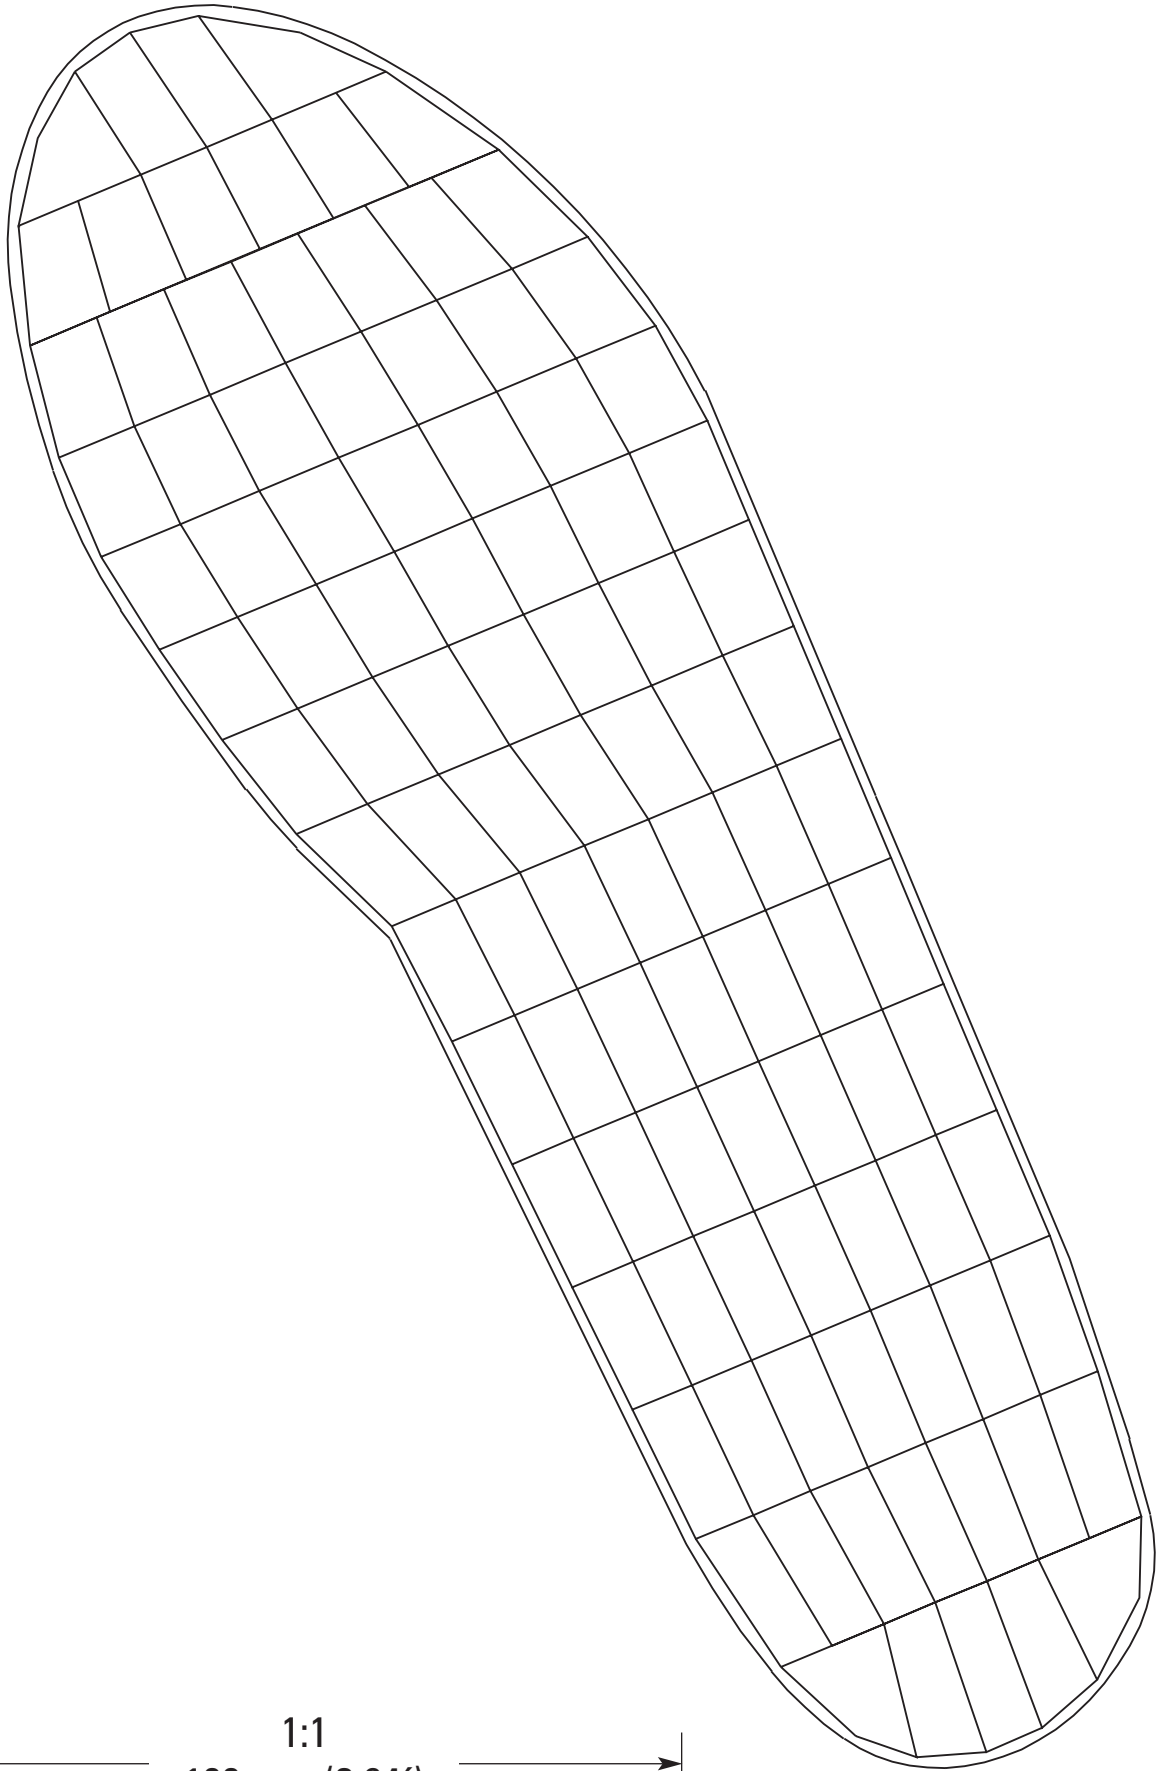

Insole U

1:1
100 mm (3,94')

Insole V

1:1
100 mm (3,94')

Insole W

1:1
100 mm (3,94')

Insole X

Insole Y

Insole Z

Insole A

Adult Insoles

Wide

Insole	European Size
UW	36/37
VW	38/39
WW	40/41
XW	42/43
YW	44/45
ZW	46/47

Adult Insoles

Long Connectors, Wide

Insole	European Size
UWS	36/37
VWS	38/39
WWS	40/41
XWS	42/43
YWS	44/45
ZWS	46/47