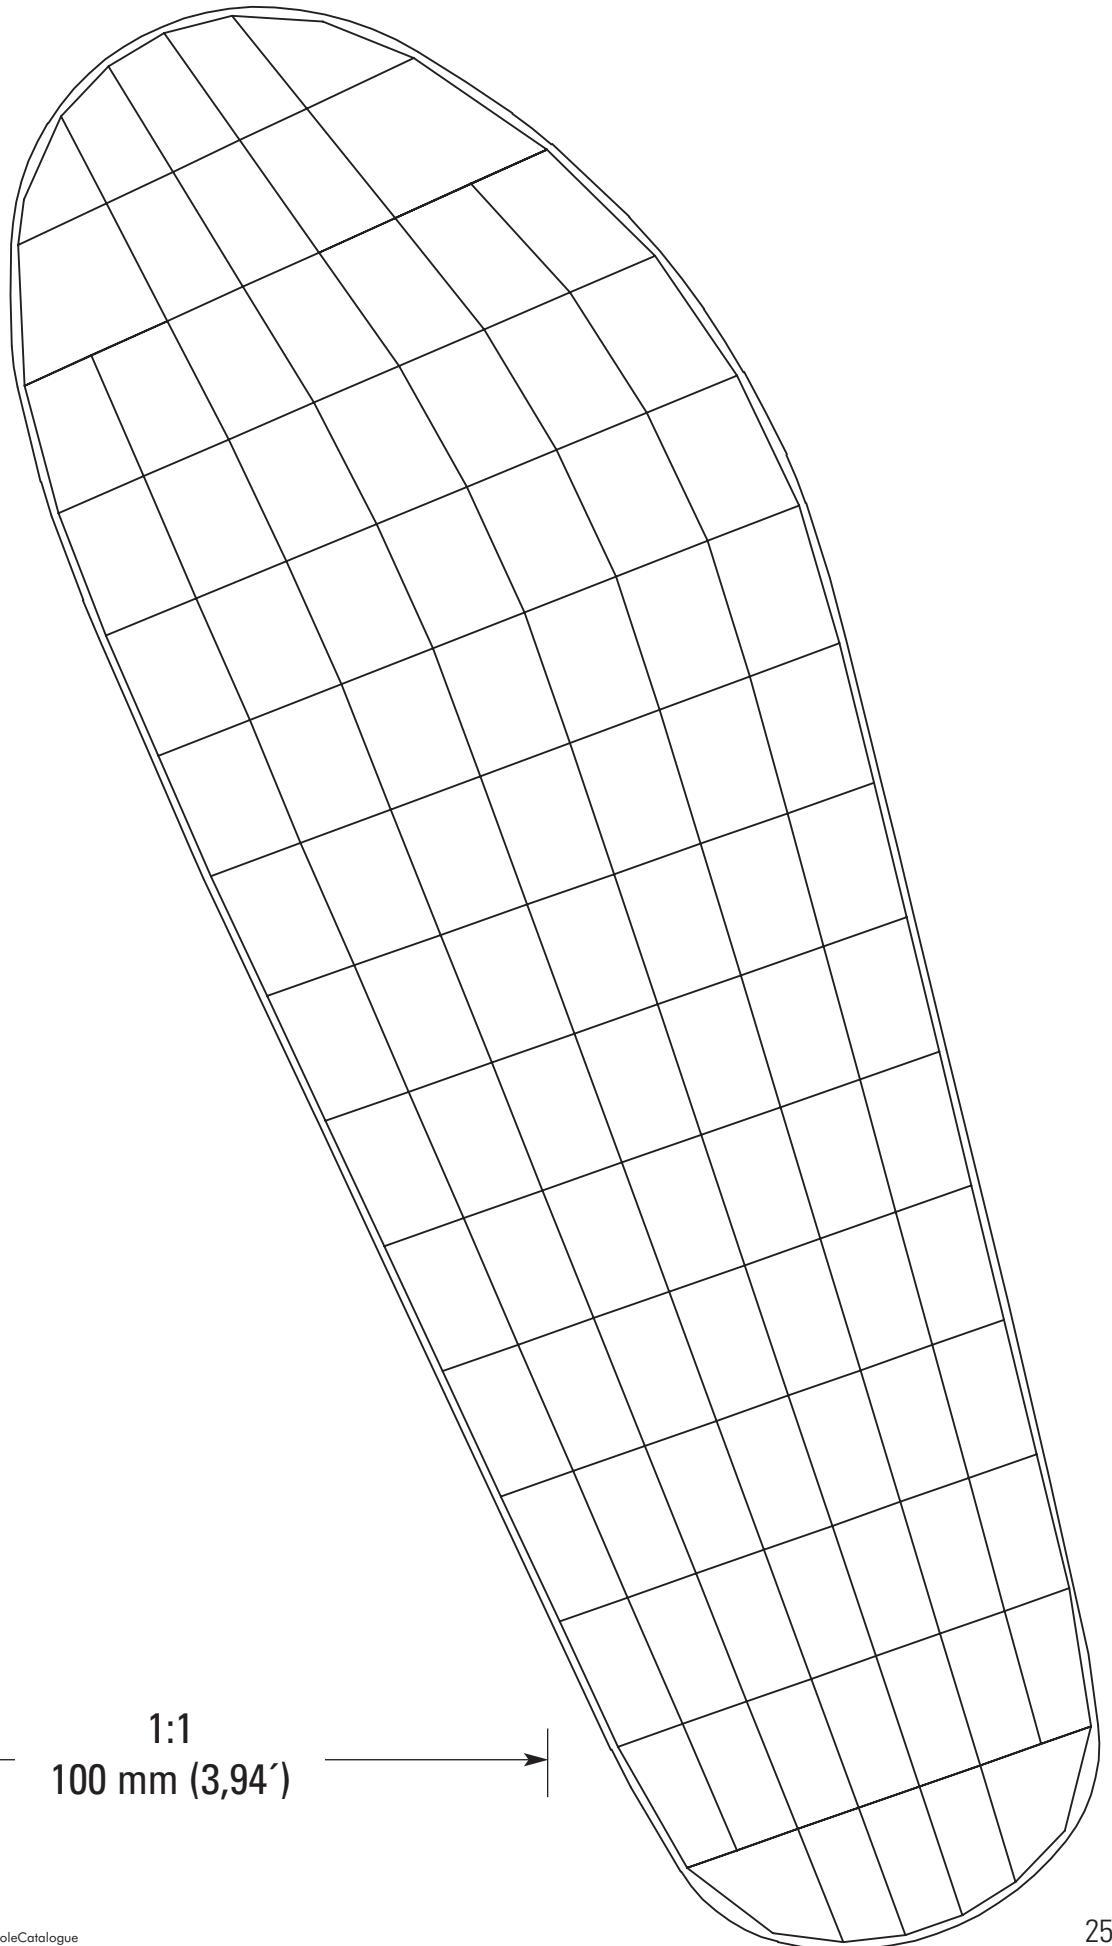

Insole U

1:1
100 mm (3,94')

Insole V

1:1
100 mm (3,94')

Insole W

1:1
100 mm (3,94')

Insole X

Insole Y

Insole Z

Insole A

Adult Insoles

Wide

Insole	European Size
UW	36/37
VW	38/39
WW	40/41
XW	42/43
YW	44/45
ZW	46/47

Adult Insoles

Long Connectors, Wide

Insole	European Size
UWS	36/37
VWS	38/39
WWS	40/41
XWS	42/43
YWS	44/45
ZWS	46/47

Insole UW

1:1
100 mm (3,94')

Insole VW

1:1
100 mm (3,94')

Insole WW

1:1
100 mm (3,94')

Insole XW

Insole YW

Insole ZW

Adult Insoles

Extra-Wide

Insole	European Size
VE	38/39
WE	40/41
XE	42/43
YE	44/45

Insole VE

1:1
100 mm (3,94')

Insole WE

Insole XE