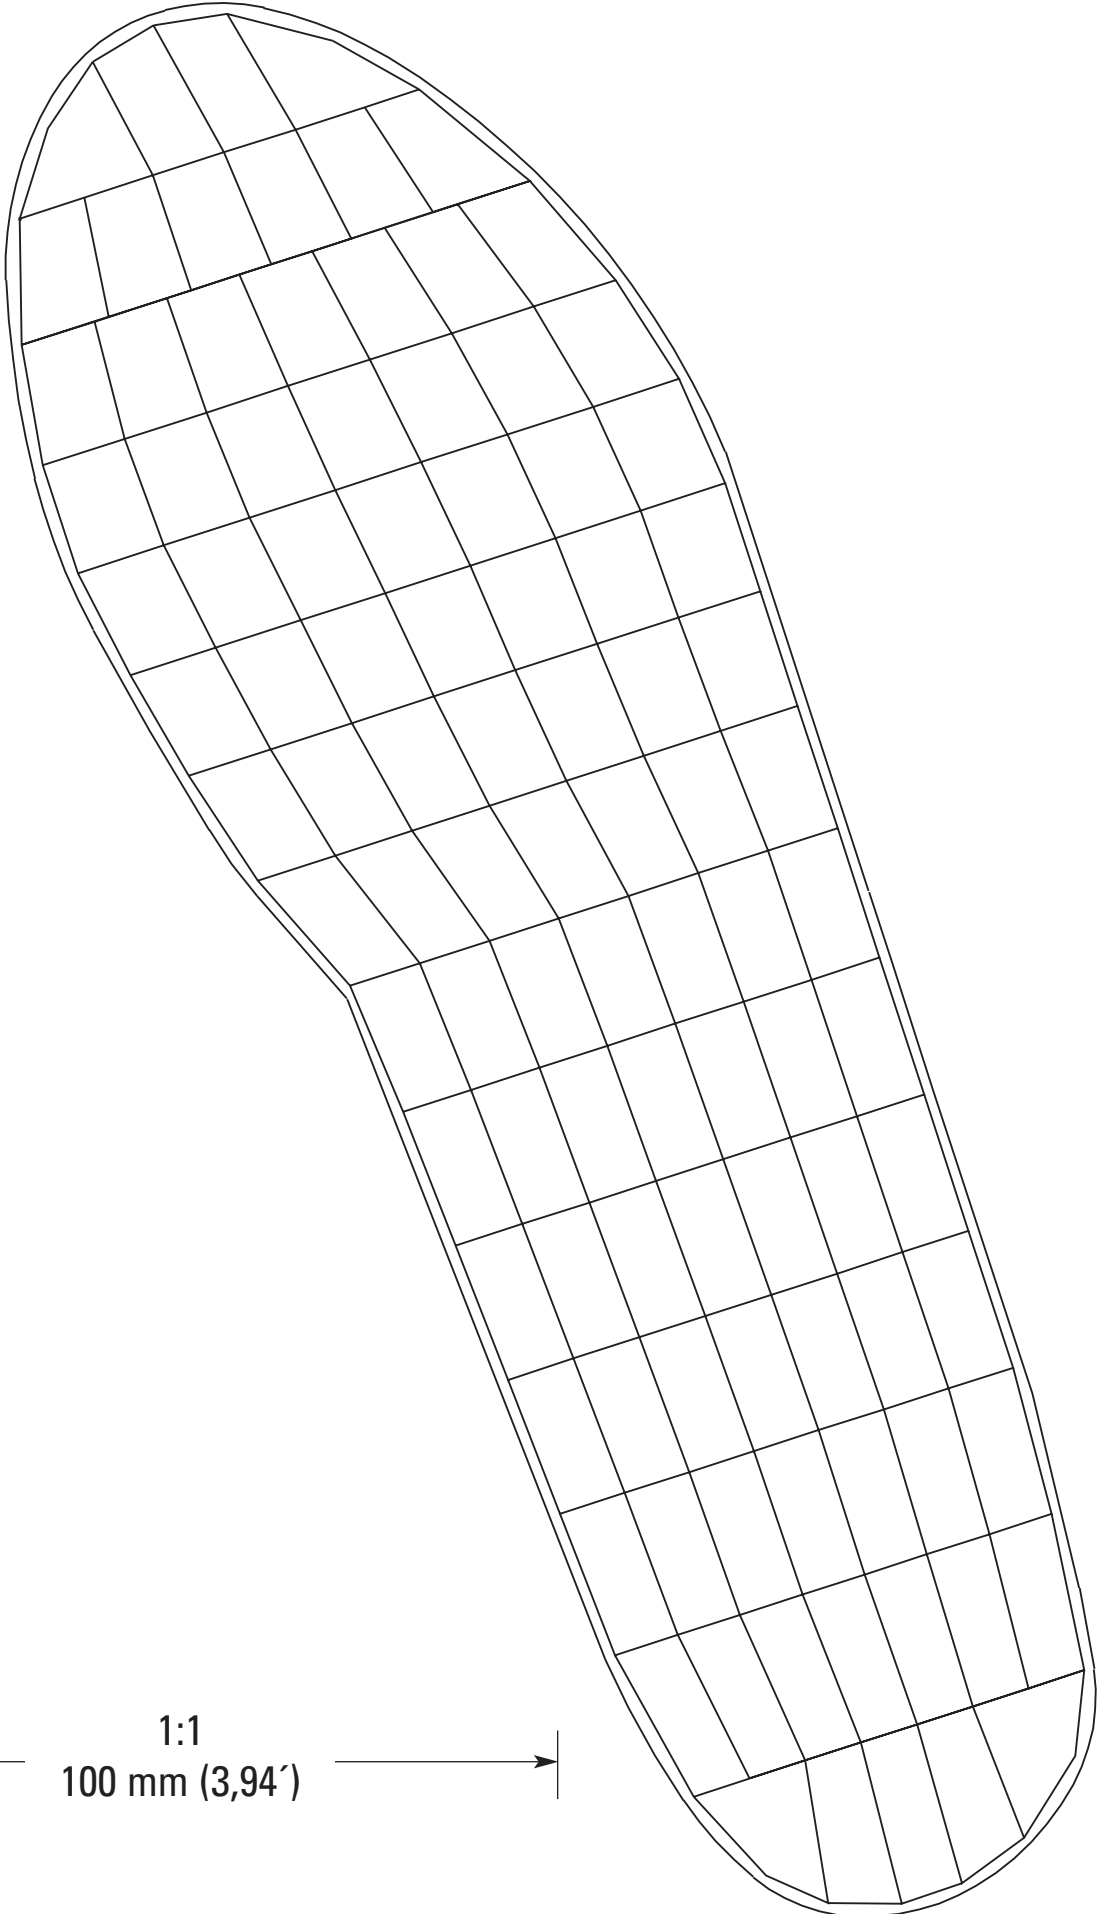

Adult Insoles Standard

Insole	European Size
U	36/37
V	38/39
W	40/41
X	42/43
Y	44/45
Z	46/47
A	48/49

Adult Insoles Long Connectors

Insole	European Size
US	36/37
VS	38/39
WS	40/41
XS	42/43
YS	44/45
ZS	46/47

Insole U

1:1
100 mm (3,94')

Insole V

1:1
100 mm (3,94')

Insole W

1:1
100 mm (3,94')

Insole X

Insole Y

Insole Z

Insole A

Adult Insoles

Wide

Insole	European Size
UW	36/37
VW	38/39
WW	40/41
XW	42/43
YW	44/45
ZW	46/47

Adult Insoles

Long Connectors, Wide

Insole	European Size
UWS	36/37
VWS	38/39
WWS	40/41
XWS	42/43
YWS	44/45
ZWS	46/47