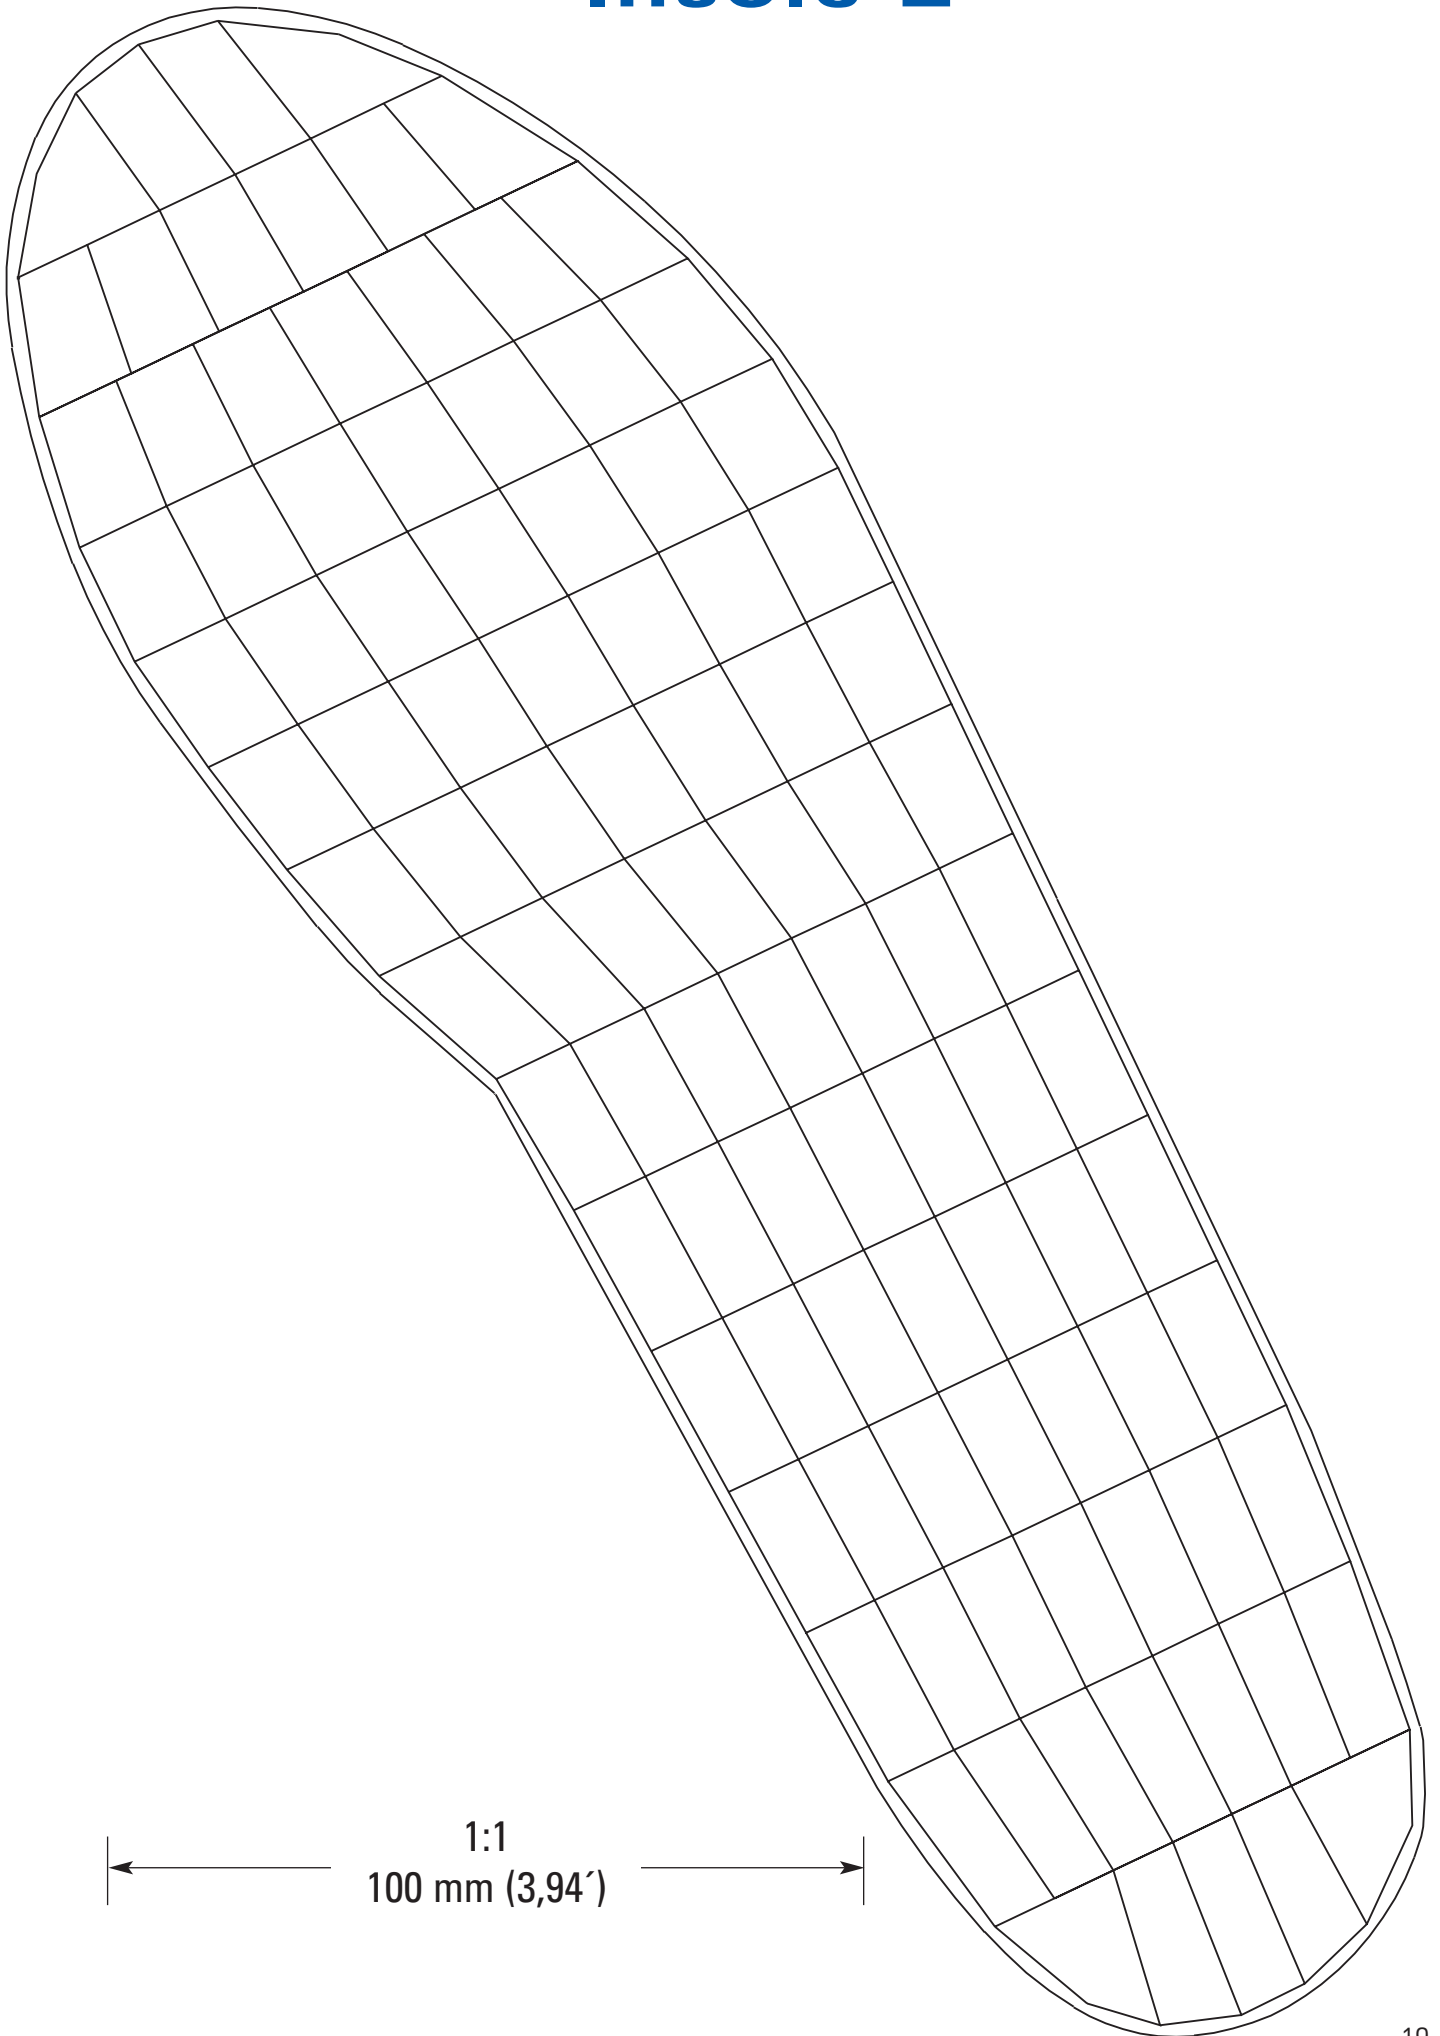

Insole U

1:1
100 mm (3,94')

Insole V

1:1
100 mm (3,94')

Insole W

1:1
100 mm (3,94')

Insole X

Insole Y

Insole Z

Insole A

Adult Insoles

Wide

Insole	European Size
UW	36/37
VW	38/39
WW	40/41
XW	42/43
YW	44/45
ZW	46/47

Adult Insoles

Long Connectors, Wide

Insole	European Size
UWS	36/37
VWS	38/39
WWS	40/41
XWS	42/43
YWS	44/45
ZWS	46/47