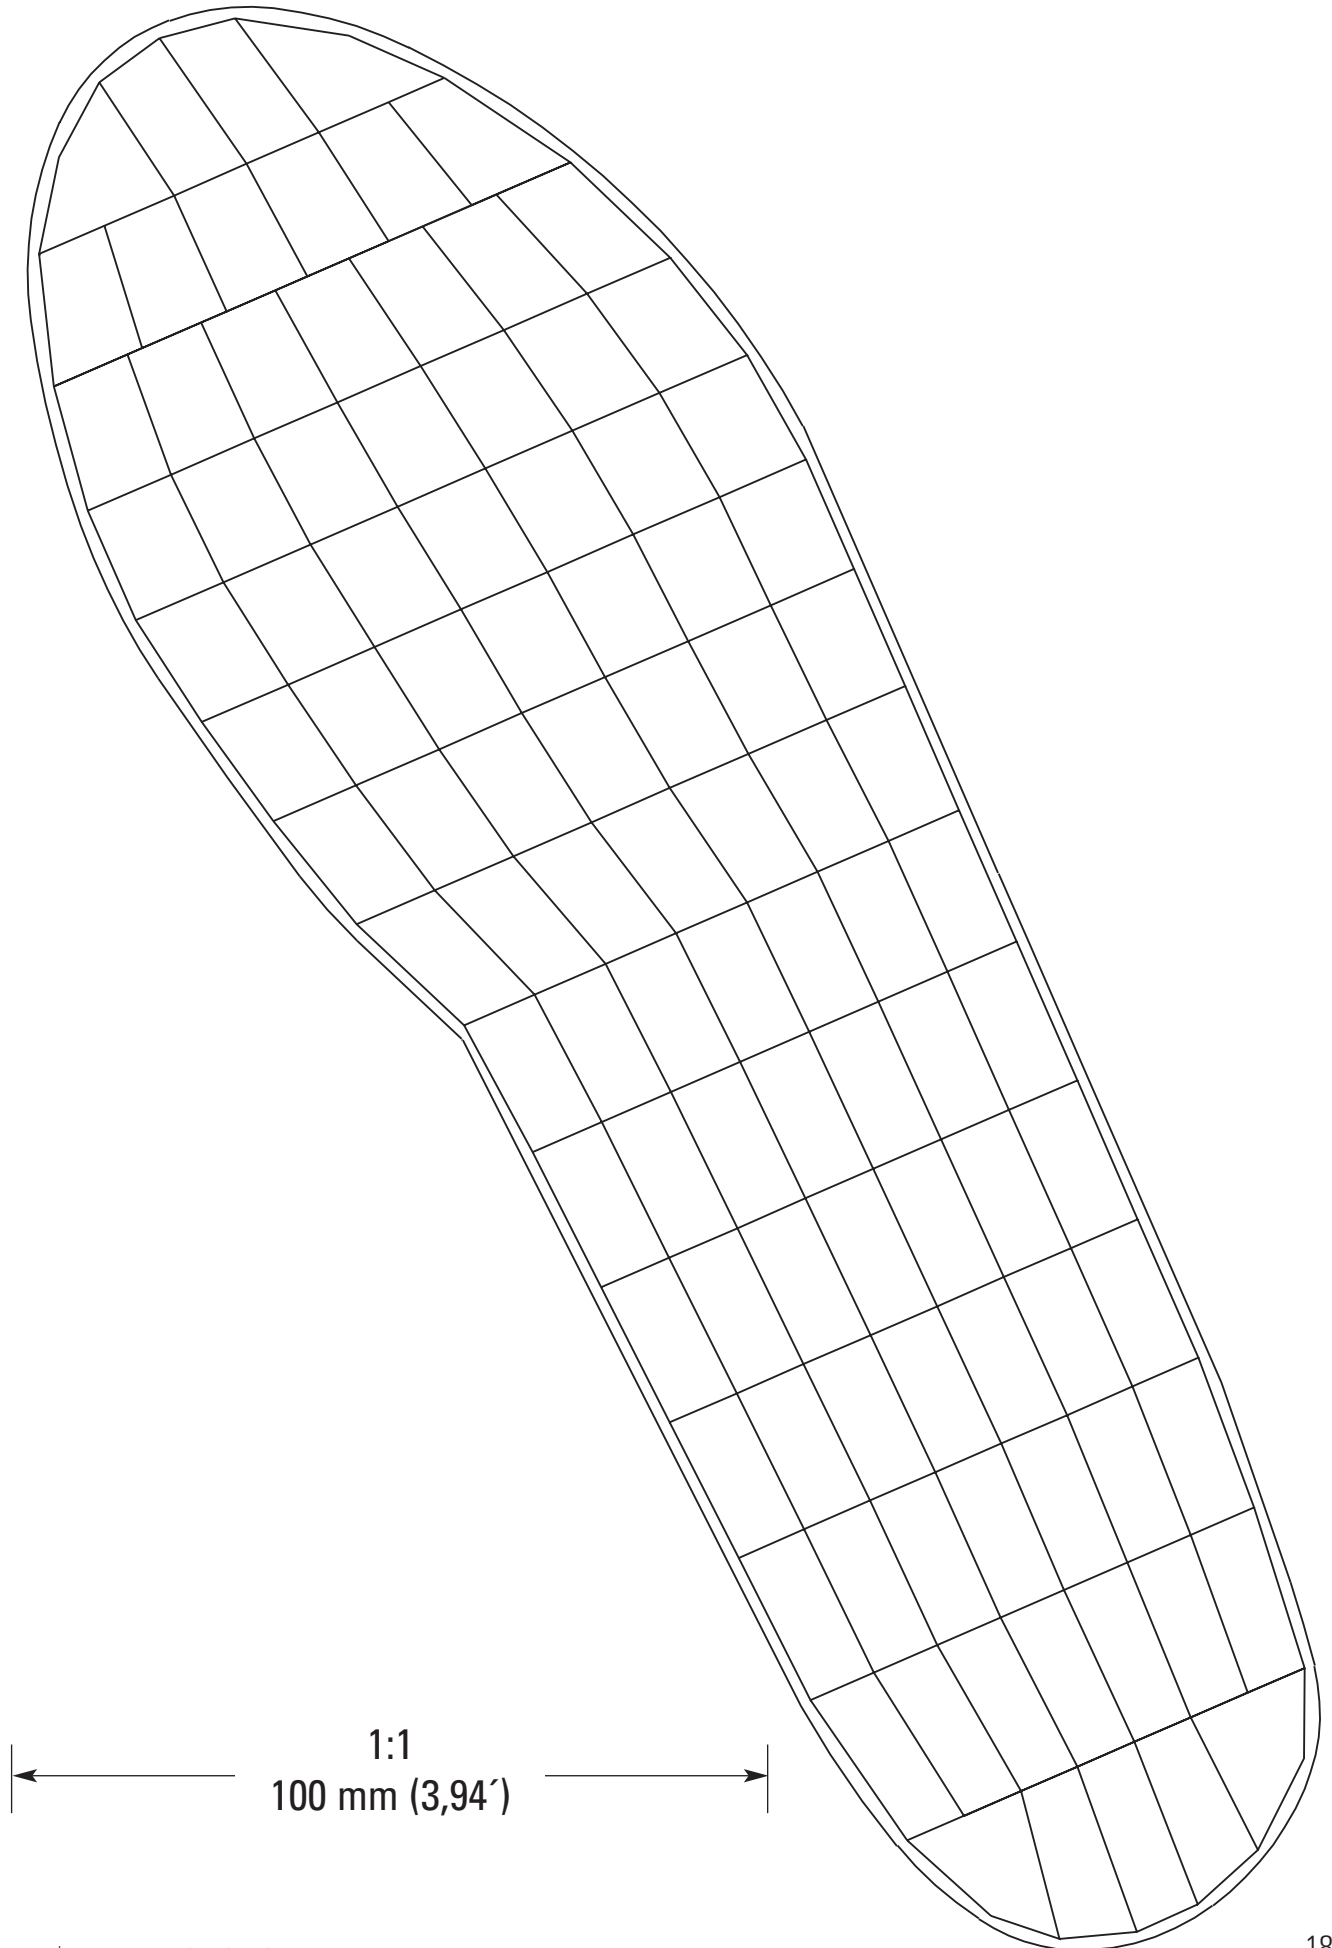

Insole U

1:1
100 mm (3,94')

Insole V

1:1
100 mm (3,94')

Insole W

1:1
100 mm (3,94')

Insole X

Insole Y

Insole Z

Insole A

Adult Insoles

Wide

Insole	European Size
UW	36/37
VW	38/39
WW	40/41
XW	42/43
YW	44/45
ZW	46/47

Adult Insoles

Long Connectors, Wide

Insole	European Size
UWS	36/37
VWS	38/39
WWS	40/41
XWS	42/43
YWS	44/45
ZWS	46/47