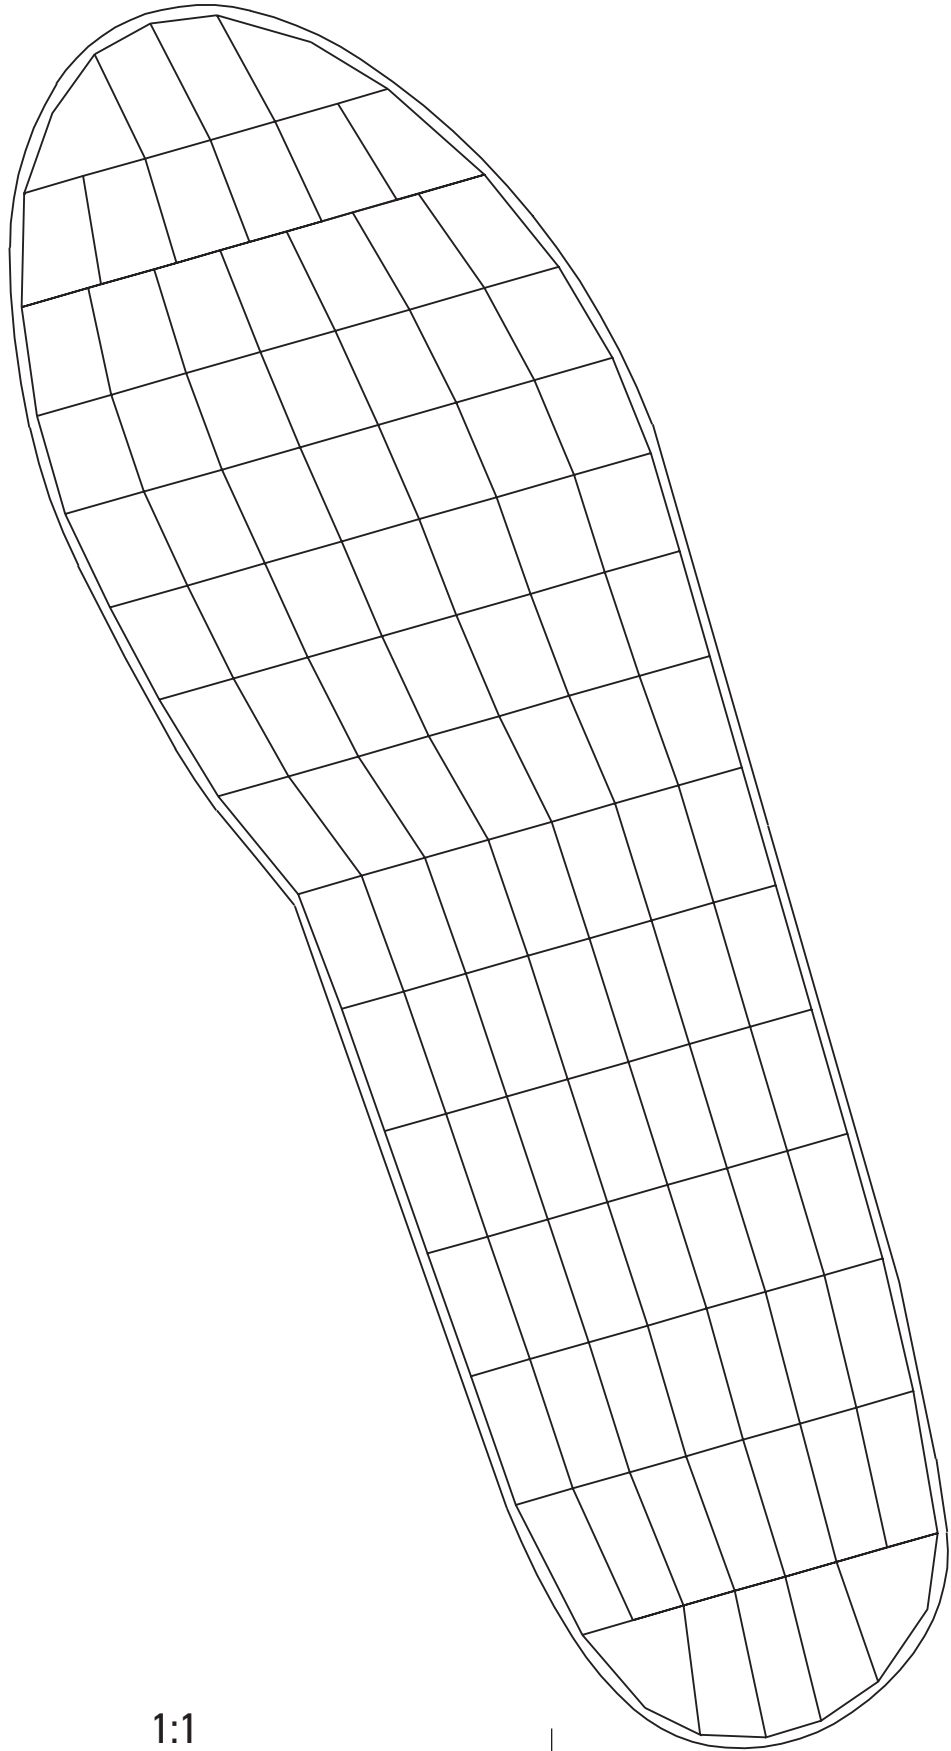

Adult Insoles Standard

Insole	European Size
U	36/37
V	38/39
W	40/41
X	42/43
Y	44/45
Z	46/47
A	48/49

Adult Insoles Long Connectors

Insole	European Size
US	36/37
VS	38/39
WS	40/41
XS	42/43
YS	44/45
ZS	46/47

Insole U

1:1
100 mm (3,94')

Insole V

1:1
100 mm (3,94')

Insole W

1:1
100 mm (3,94')

Insole X

Insole Y