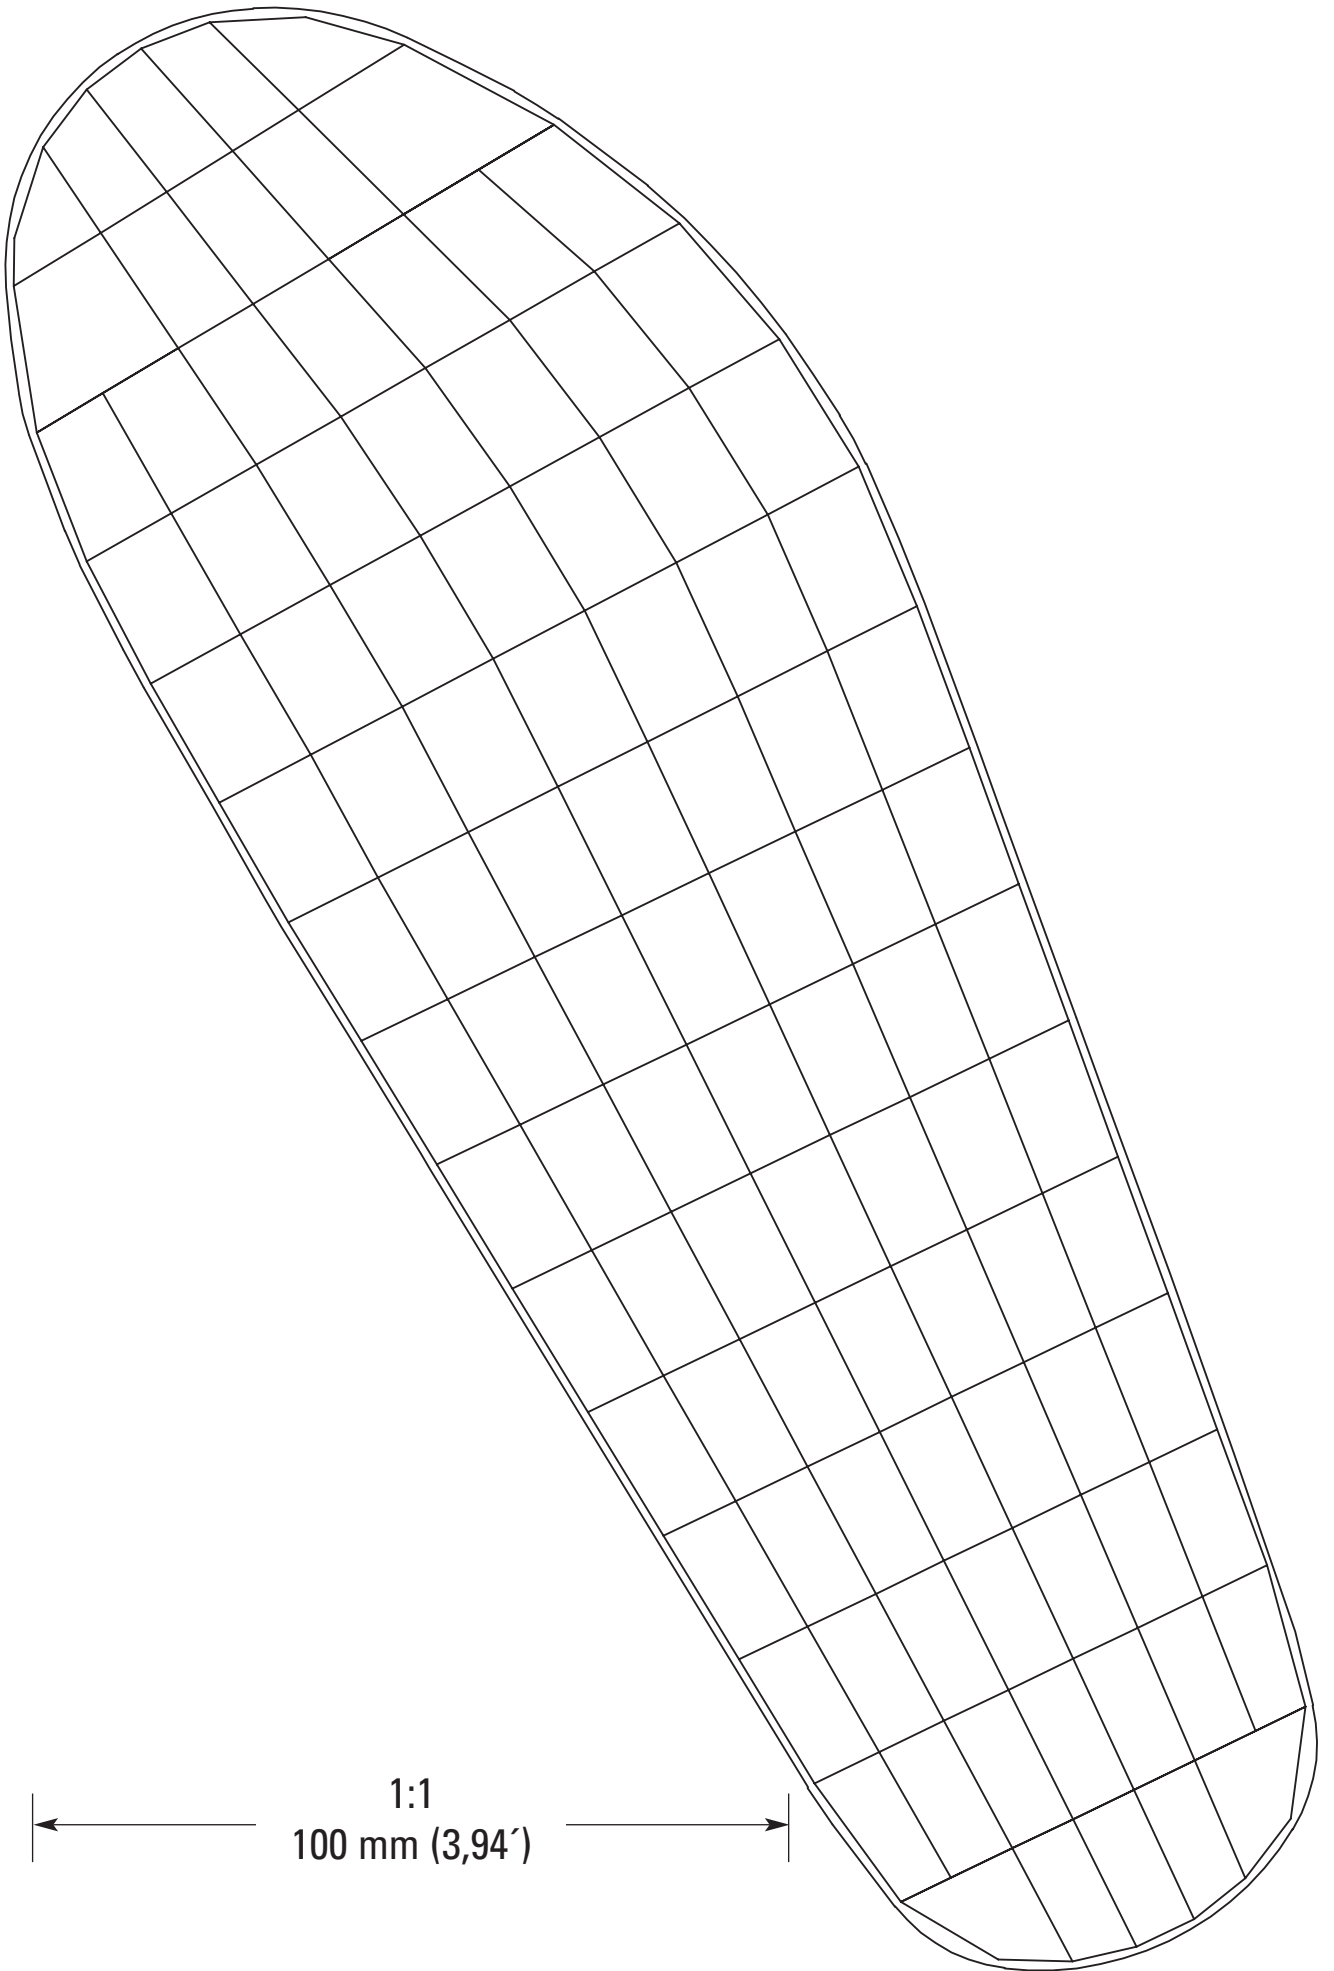

Insole UW

1:1
100 mm (3,94')

Insole VW

1:1
100 mm (3,94')

Insole WW

1:1
100 mm (3,94')

Insole XW

Insole YW

Insole ZW

Adult Insoles

Extra-Wide

Insole	European Size
VE	38/39
WE	40/41
XE	42/43
YE	44/45

Insole VE

1:1
100 mm (3,94')

Insole WE

Insole XE