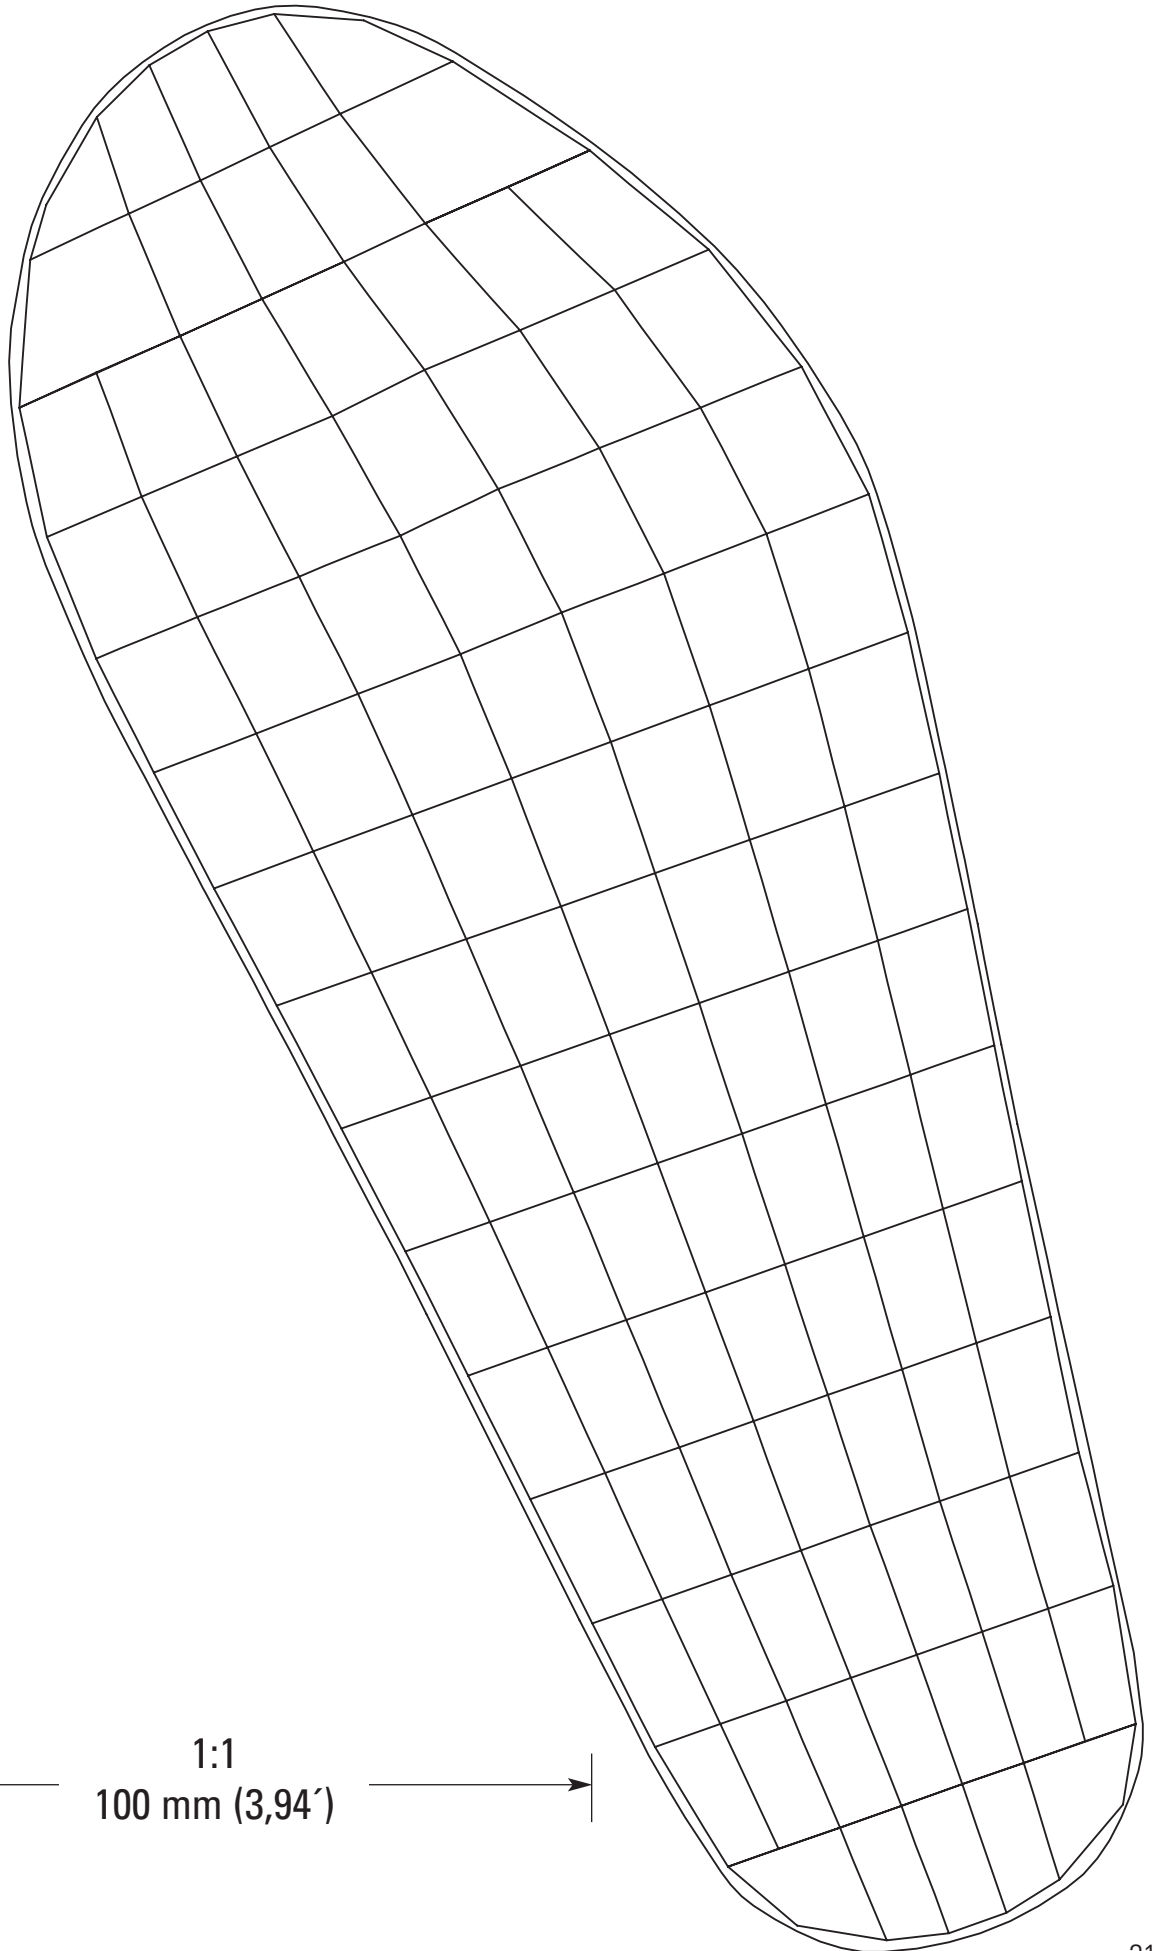

Insole UW

1:1
100 mm (3,94')

Insole VW

1:1
100 mm (3,94')

Insole WW

1:1
100 mm (3,94')

Insole XW

Insole YW

Insole ZW

Adult Insoles

Extra-Wide

Insole	European Size
VE	38/39
WE	40/41
XE	42/43
YE	44/45

Insole VE

1:1
100 mm (3,94')

Insole WE

Insole XE